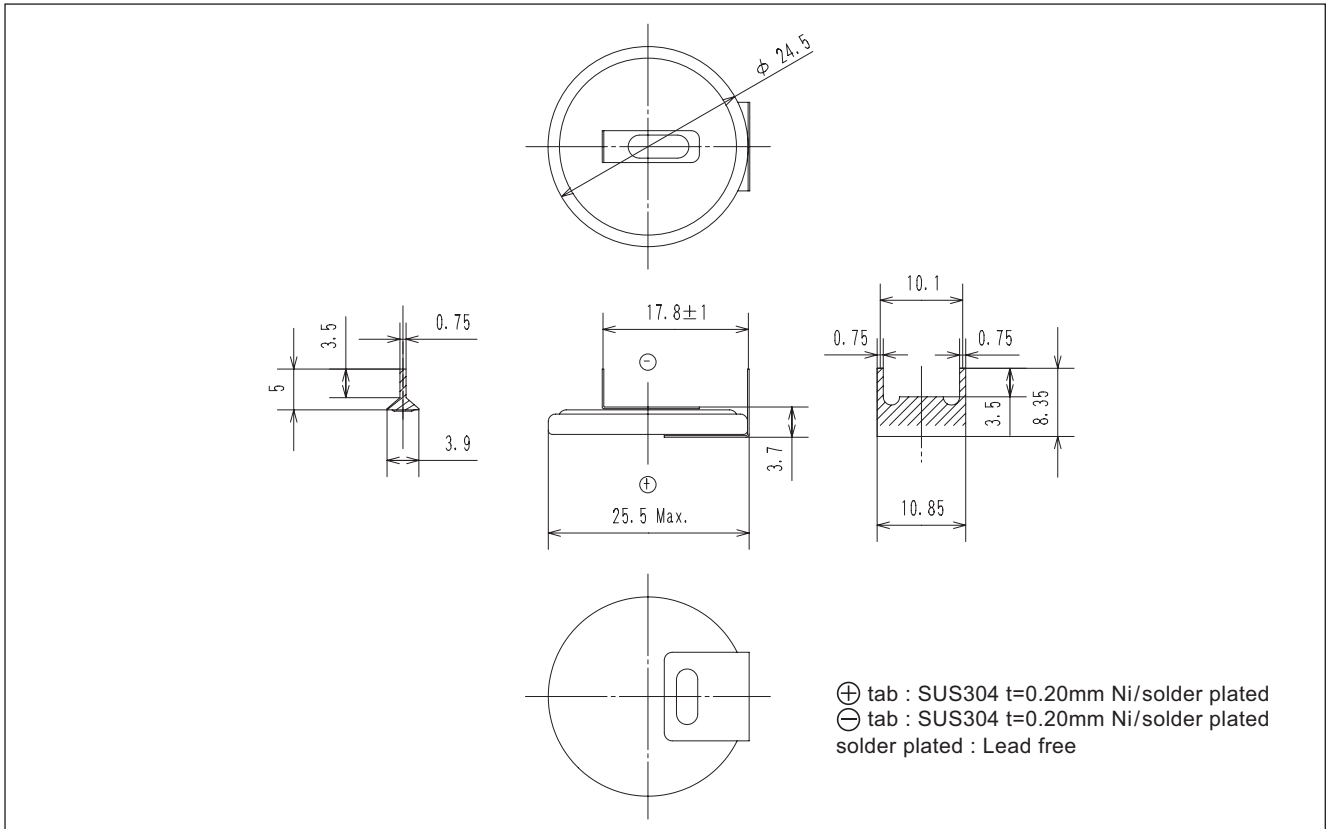

# CR2430-HE4Y