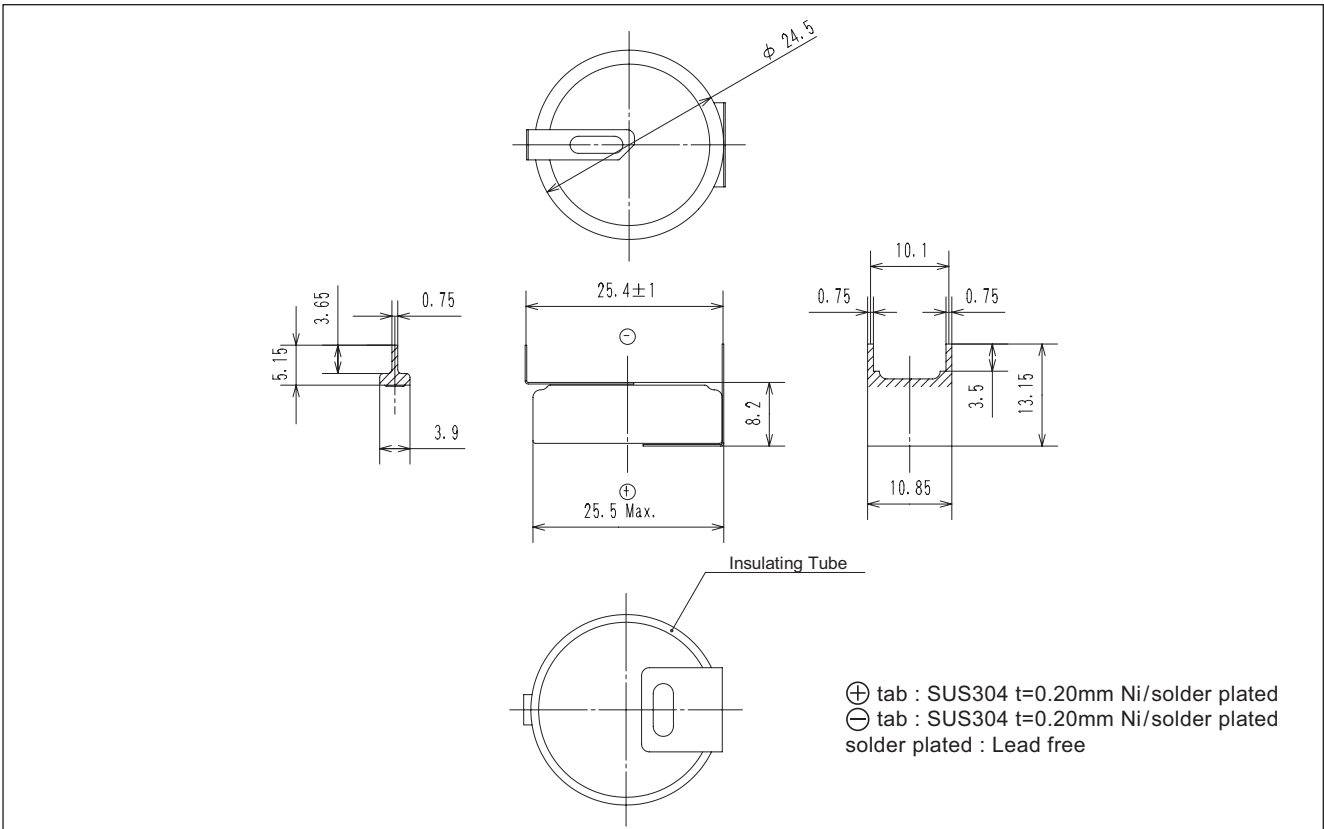

CR2477-HE4HY