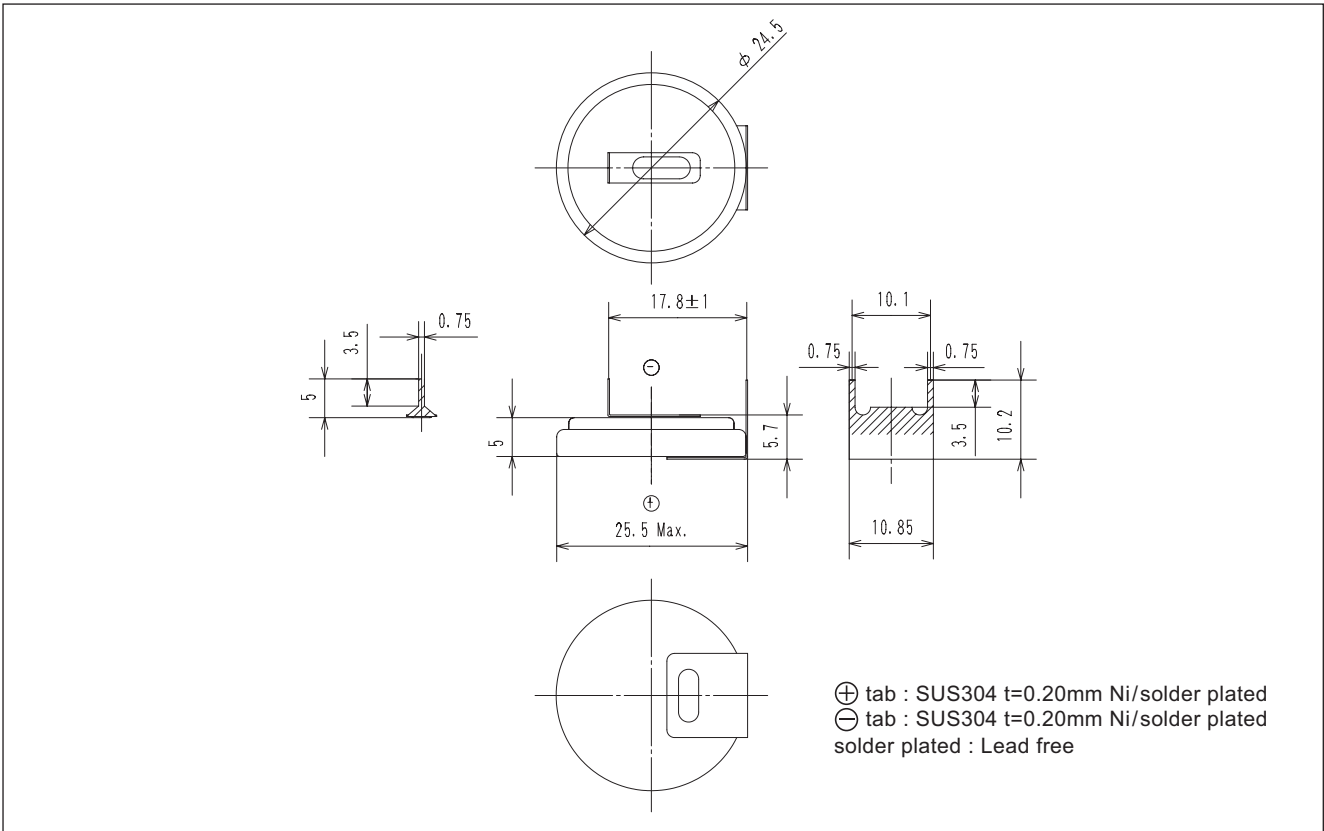

CR2450-HE4Y