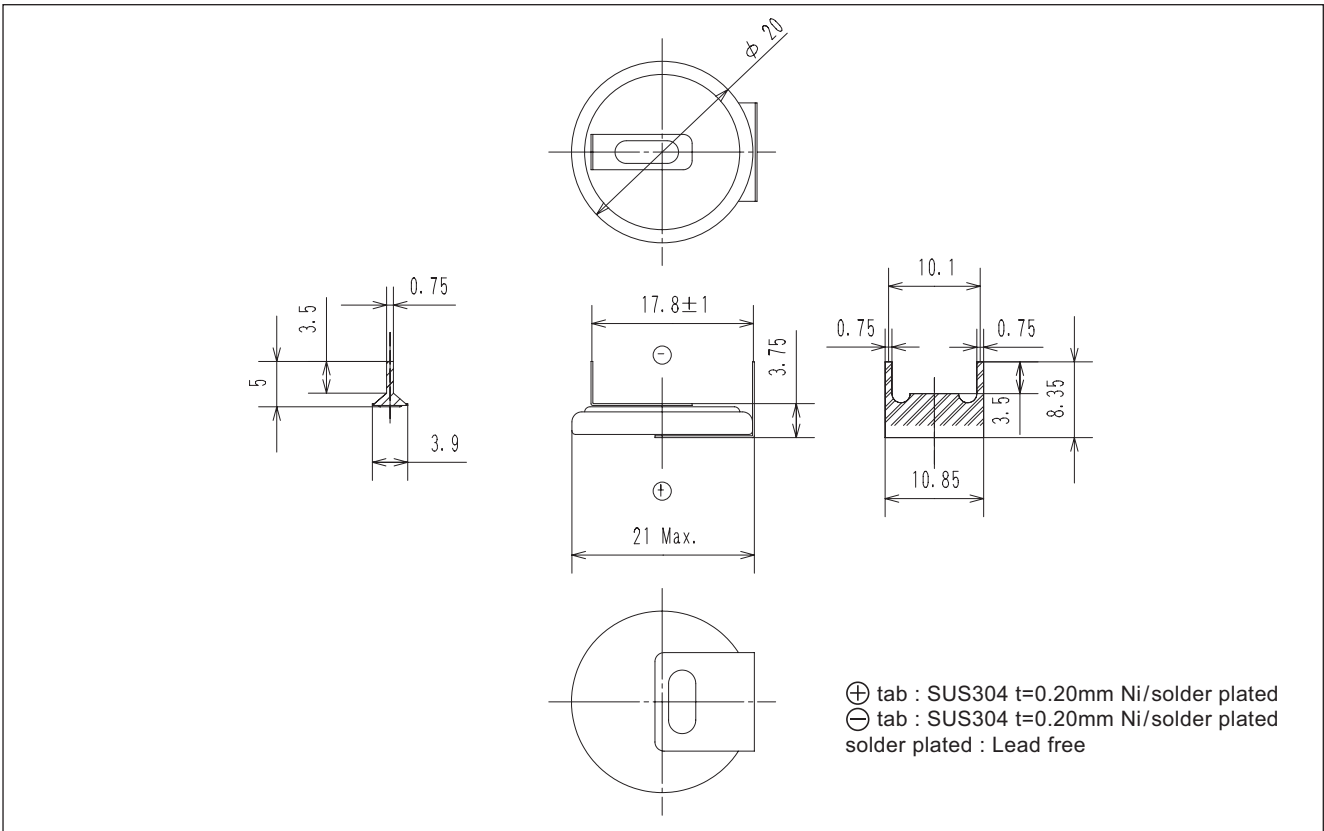

# CR2430-HE4Y