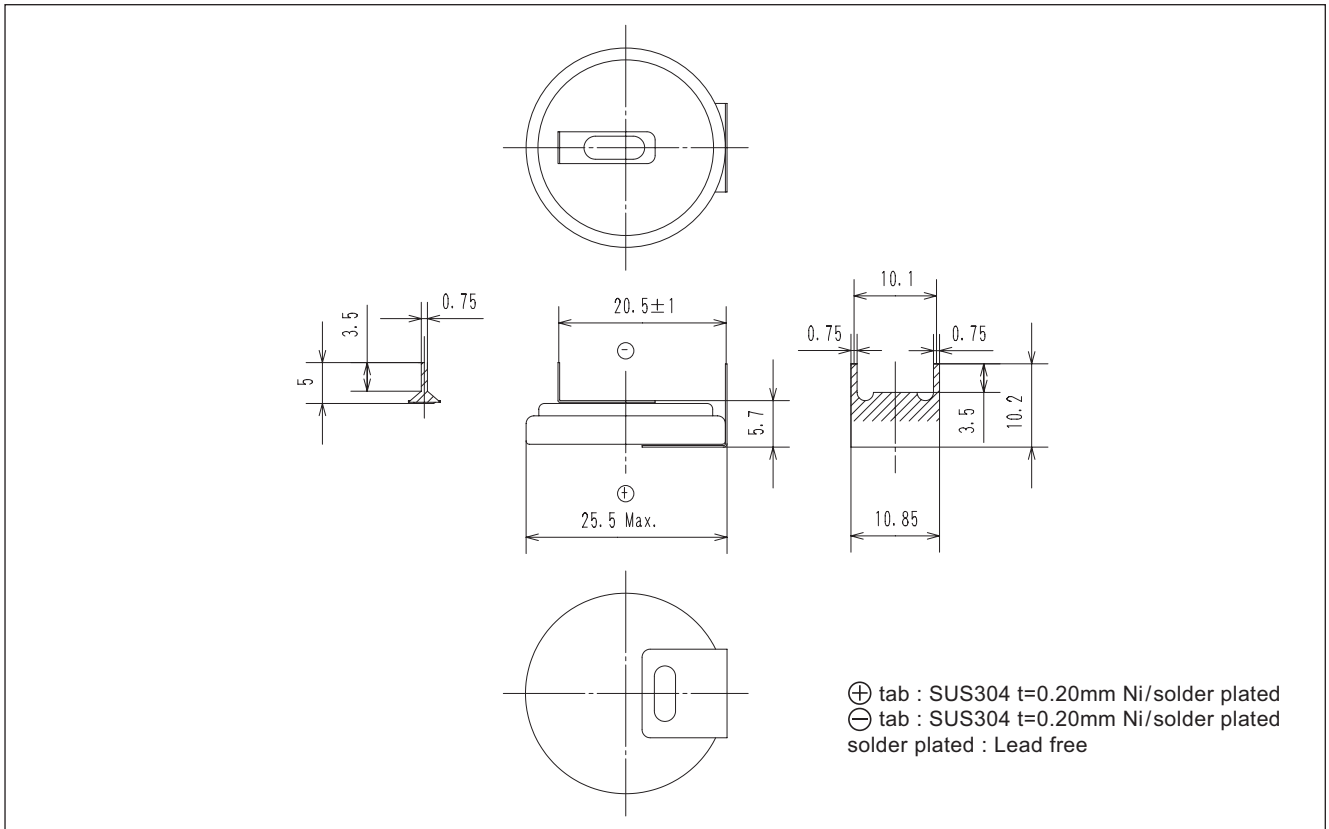

CR2450-HE3Y