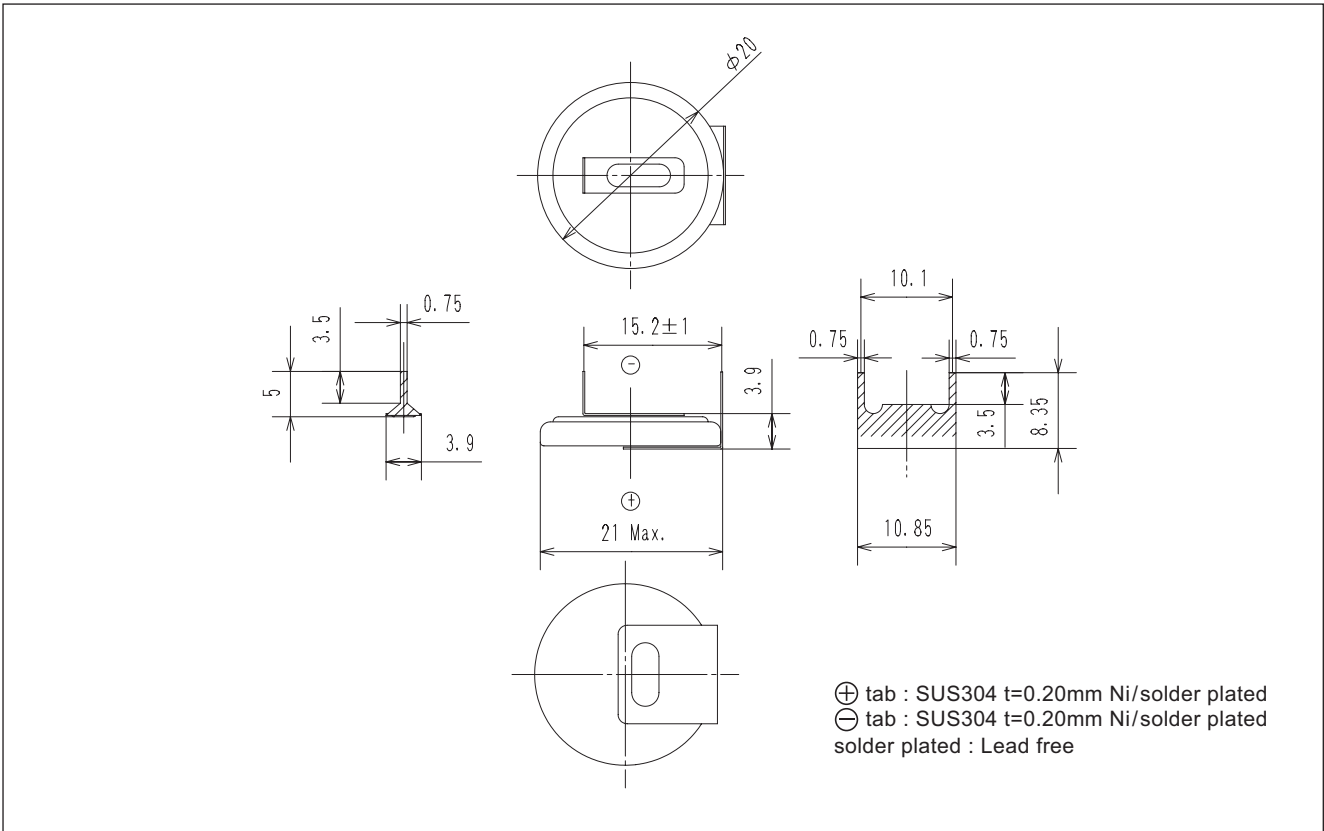

CR2032-HE2